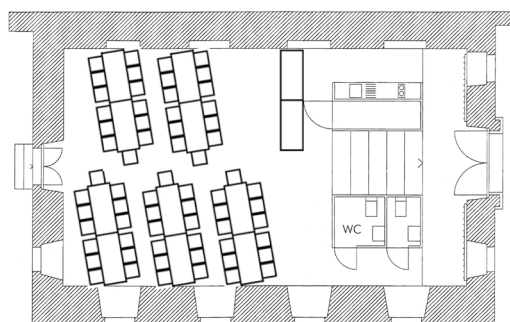

GRUNDRISSPLAN SCHLOSSKELLER

Planmassstab ca. 1:20
Tischgrösse 180 × 80 cm

Tischanordnung

1

2

3

4