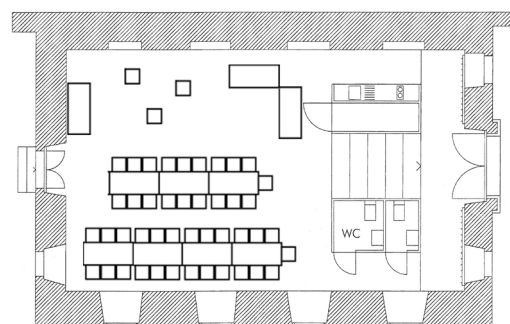

GRUNDRISSPLAN SCHLOSSKELLER

Planmassstab ca. 1:20
Tischgrösse 180 × 80 cm

Tischanordnung

1

2

3

4