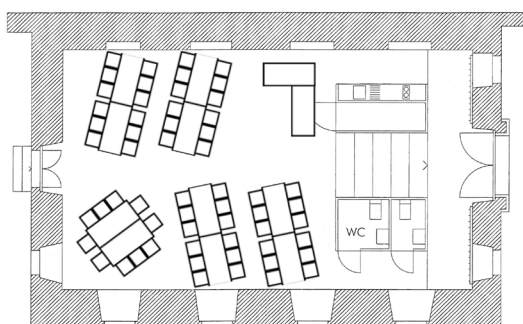

GRUNDRISSPLAN SCHLOSSKELLER

Planmassstab ca. 1:20
Tischgrösse 180 × 80 cm

Tischanordnung

1

2

3

4