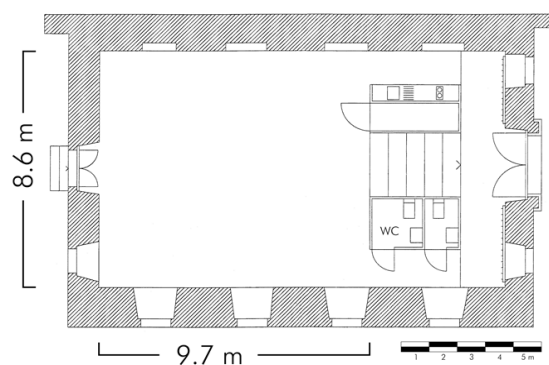

GRUNDRISSPLAN SCHLOSSKELLER

Planmassstab ca. 1:20
Tischgrösse 180 × 80 cm

Tischanordnung

1

2

3

4