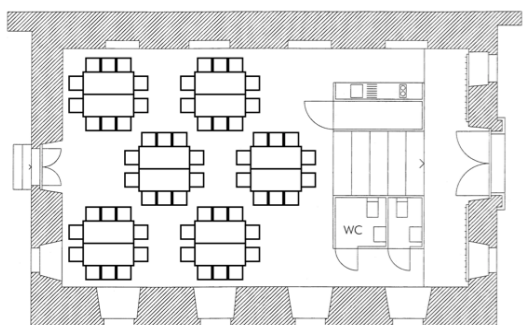

GRUNDRISSPLAN SCHLOSSKELLER

Planmassstab ca. 1:20
Tischgrösse 180 × 80 cm

Tischanordnung

1

2

3

4